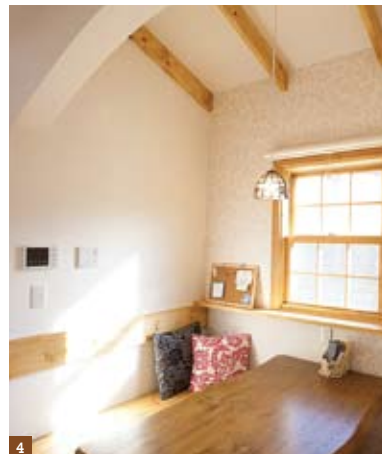

- 1 真っ白なタイルの天井に映えるグリーン色の造作棚。カラフルな色使いの調理器具をそろえて、自分好みに演出したキッチン。
- 2 日当たりのいいリビングは、家族が自然と集まり、思い思いにリラックスできる特別な空間。リビングの一角に設けた書斎コーナーは、アールをつけた垂れ壁で緩やかにゾーニングした。好きな本を読みふけったり、ハンモックに揺られながらシエスタを楽しんだり…。家で過ごす休日の午後、至福のひとつ。
- 3 北風が強い冬の日には薪ストーブを囲んで、家族と、気のおけない友人と、揺れ動く炎を眺めながらゆったりと過ごしたい。
- 4 「ちょっとこもった感じが落ち着く」と人気のダイニングスペース。家事の手を休めて、お気に入りの紅茶をいれて一息つく、日常の中の小さな幸せ。

お問い合わせ
0120-460-075

HP <http://www.dyp.co.jp/>
mail dyp@dyp.co.jp

- ■本社 / 高崎市新保町274-2 ☎9時～18時 火曜
- ■モデルハウス / 高崎市新保町345-2 ☎10時～17時
- ※モデルハウス見学をご希望の場合は、事前にお電話でご連絡ください。
- ■標準工期 / 4か月～ ■年間建築棟数 / 30棟
- ■建設業許可番号 / 群馬県知事許可(般-24)第20195号
- ■モデルハウス棟数 / 2棟 (高崎市棟高モデルハウス 2013年10月オープン予定)

■本社&モデルハウスMAP

担当者からひとこと 代表取締役 大塚大

衣食住の「住」の幸せ。それは「家族の笑顔」ではないでしょうか。私たちは、お客様との出会いを大切に、そして誠実に、ご家族の未来に幸せをもたらすお手伝いを致します。「理想の家づくり」を一緒に楽しみませんか？