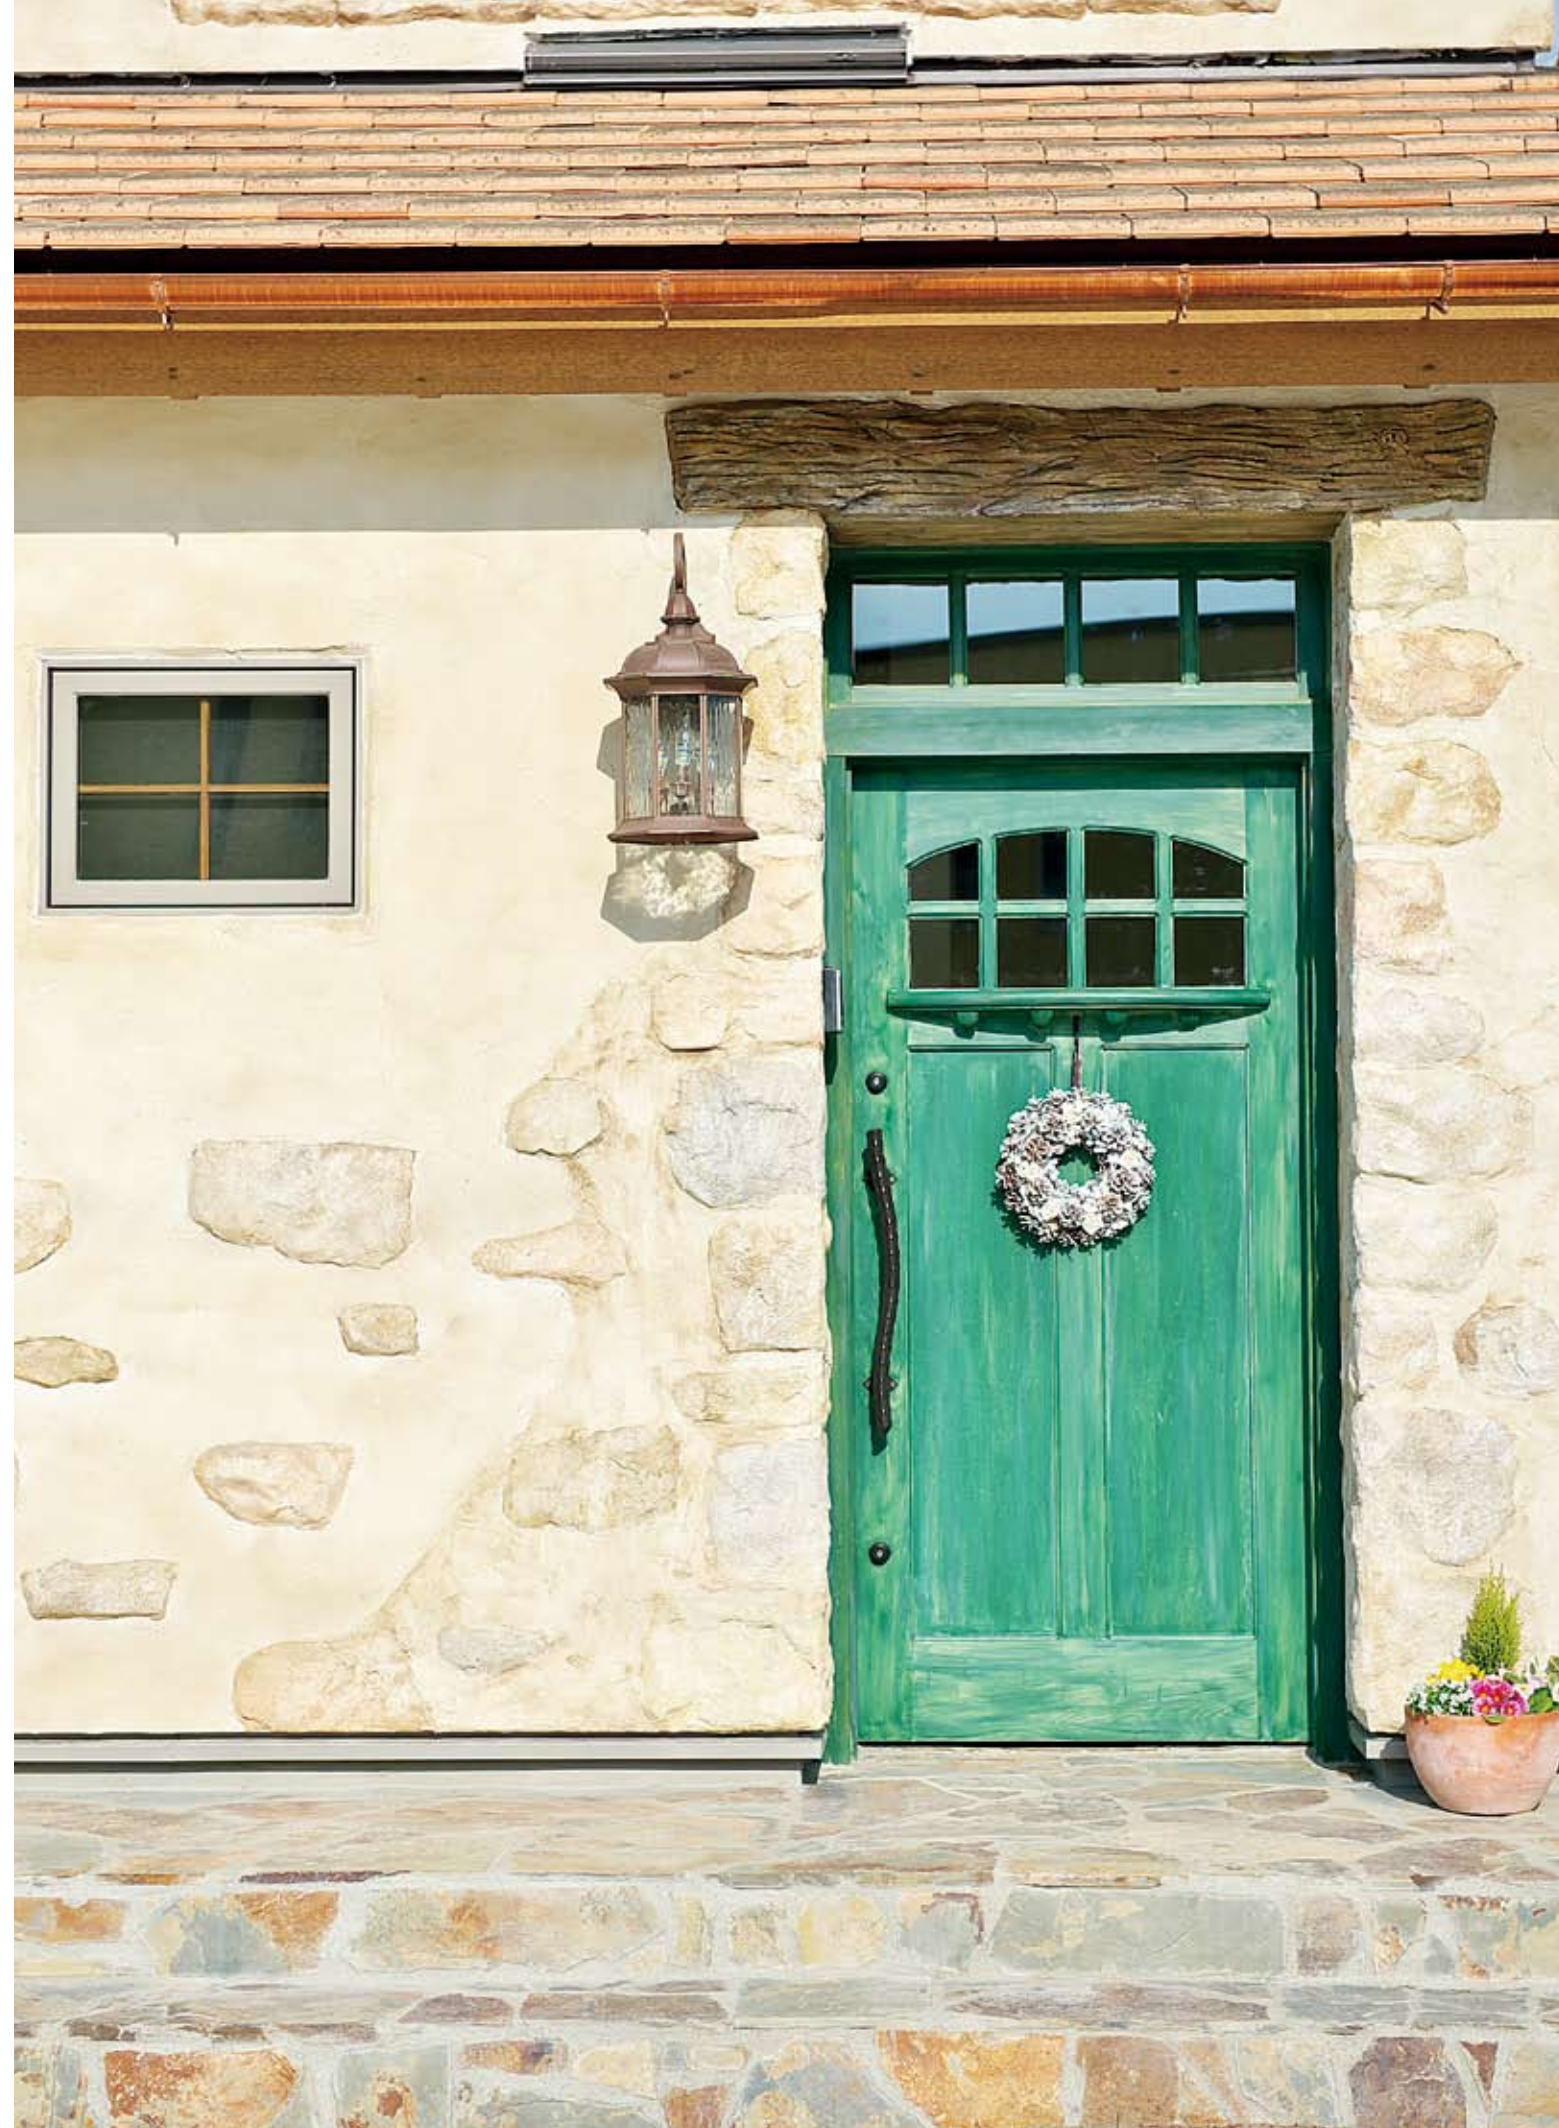

■本社&モデルハウスMAP

担当者からひとこと 代表取締役 大塚大

衣食住の「住」の幸せ。それは「家族の笑顔」ではないでしょうか。私たちは、お客様との出会いを大切に、そして誠実に、ご家族の未来に幸せをもたらすお手伝いを致します。「理想の家づくり」を一緒に楽しみませんか？

ヨーロッパの風情ある街並みをほうふつとさせるエイジング加工を施した壁に、アプローチの乱石張りの階段が印象的なエントランス。

坪単価

80万以上