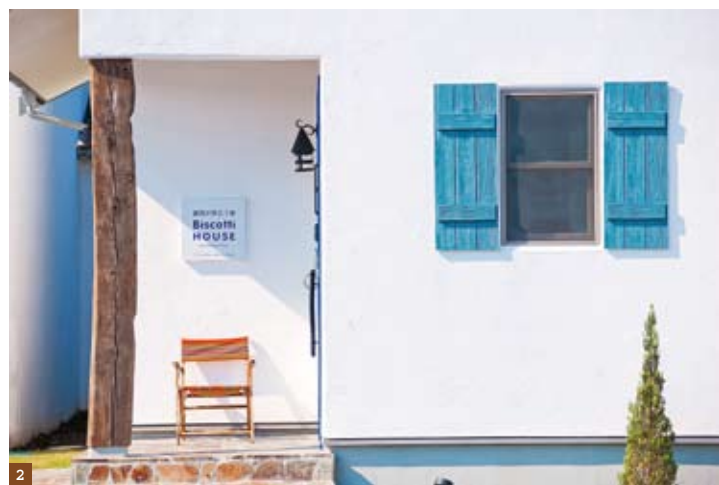

何年経っても自分の家が一番大好き。 自分らしさで彩る「雑貨が似合う家」

——毎日過ごす家だからこそ、ありふれた日常の瞬間一瞬が、ご家族の心を満たす住まいにしたい。この想いが、私たちの家づくりの原点です。ヨーロッパデザインを基本に、時を重ねるほどに愛着を増していき、やがてアンティークのような深い味わいのある佇まいになっていく。そんな、ご家族に永く愛される家づくりを目指しています。

私たちは素材やデザインへのこだわりも大切にしています。良質の無垢材や珪藻土などの自然素材に、タイルやガラス、アイアンを組み合わせた、憧れのオンリーワンの空間。お客様とじっくり打ち合わせを重ねながら、希望を一つ一つカタチにしていきます。アンティークからナチュラル、カン트리スタイルなど、多彩なアイテムがそろったインテリアショップ「ビスコッティ」も事務所に併設していますので、住まいをより「自分らしく」彩るお手伝いができます。流行に左右されず、時を刻むほどに輝きと味わいを増していく、「何年経っても自分の家が一番大好き」と思える住まい。私たちがつくる「雑貨が似合う家」は、リアルサイズのモデルハウスでご体感いただけます。ぜひお気軽にお問い合わせください。

1 無垢材などの自然素材の温もりを感じさせる吹き抜けのリビング。梁に古材を用いて、アンティークな雰囲気を出した。
2 新しいのに、どこか懐かしさを覚える。ビスコッティハウスが得意とする空間演出で形作ったアプローチ。

PICK UP レストランウエディングとコラボ!! ガーデンチャペル「ディルーチェ」

数多くの結婚式をプロデュースする「ティープロダクト」とコラボレートした、レストランウエディングとモデルハウスの複合施設が、高渋バイパス沿いにオープン! 駐車場で開催する雑貨マーケットをはじめ、イベントを多数予定しています。中でもモデルハウスのキッチンで行う料理教室(予約制)は大人気! 実際に使って、過ごして、機能面をチェックして、居心地の良さを体感してください!

お問い合わせ
0120-460-075

HP: <http://www.dyp.co.jp/>
mail: dyp@dyp.co.jp

■本社/ 群馬県新保町274-2 9時~18時 休火曜
■モデルハウス/ 群馬県高崎市1802-11 10時~17時 休木曜
※モデルハウス見学をご希望の場合は、事前にお電話でご連絡ください。
■標準工期/ 4か月~ ■年間建築棟数/ 30棟
■建設業許可番号/ 群馬県知事許可(般-24)第20195号
■モデルハウス棟数/ 2棟 高崎市棟高町、高崎市新保町

■本社&モデルハウスMAP

担当者からひとこと 代表取締役 大塚大

衣食住の「住」の幸せ。それは「家族の笑顔」ではないでしょうか。私たちは、お客様との出会いを大切に、そして誠実に、ご家族の未来に幸せをもたらすお手伝いを致します。「理想の家づくり」を一緒に楽しみませんか?

資料請求はこちら>>>
WEB 群馬の家 検索
QRコード 左のQRコードから簡単アクセス!
ハガキ 本誌 P000~

この企業の建築事例は 本誌P000~

坪単価

80万以上

70万円台

60万円台

50万円台

40万円台

30万円台

20万円台

施工エリア

中毛
西毛
東毛
北毛
その他
埼玉県北部
長野県軽井沢町

工法

木造軸組
枠組壁
RC造
プレハブ
鉄骨造
その他
通気断熱WB工法

真っ白な漆喰の外壁に、清んだ青空をイメージしたブルーの玄関扉をコーディネート。南欧の街角のような趣をたたえた外観。(ビスコッティハウス高崎店)