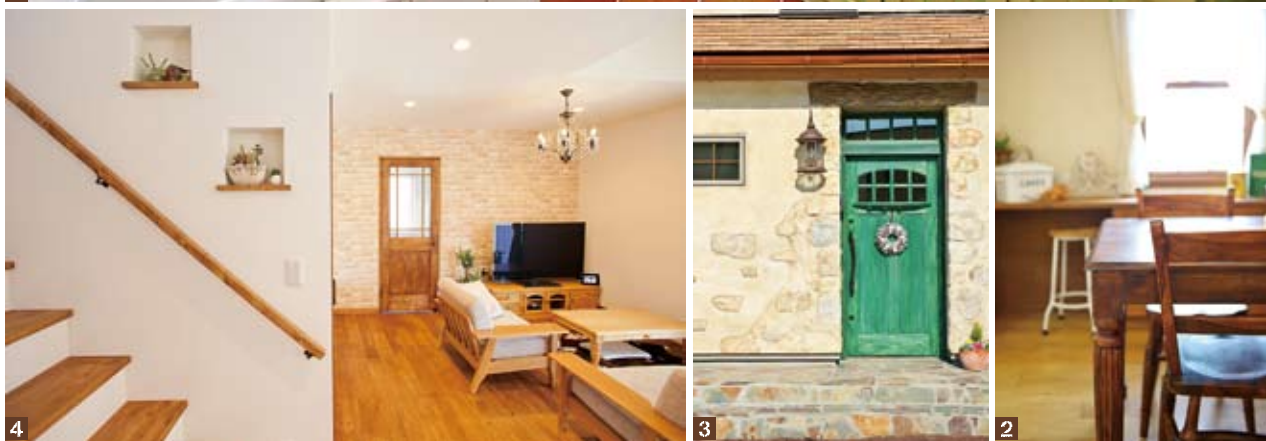

Biscotti HOUSE 株式会社 ディーワイプラン

お問い合わせ
TEL 0120-46-0075
HP <http://www.dyp.co.jp/>
MAIL dyp@dyp.co.jp

■本社&モデルハウスMAP

■本社
埼玉県新保町274-2
営業時間 9時～18時
※火曜 休

■モデルハウス
埼玉県新保町345-2
営業時間 10時～17時
※モデルハウス見学をご希望の場合は、事前にお電話でご連絡ください。

企業データファイル P000

資料請求はこちら

Web 群馬の家 検索

ケータイ 右のバーコードから簡単アクセス!

ハガキ 本誌 P000 ~

担当者からひとこと

代表取締役 大塚大
衣食住の「住」の幸せ。それは「家族の笑顔」ではないでしょうか。私たちは、お客様との出会いを大切に、そして誠実に、ご家族の未来に幸せをもたらすお手伝いを致します。「理想の家づくり」を一緒に楽しみませんか？

1. 1 真っ白なタイルの天井に映えるグリーン色の造作棚。カラフルな色使いの調理器具をそろえて、自分好みに演出したキッチン。
2. 2 柔らかな陽の光を受けたお気に入りの空間で、ゆったりと過ごす午後ひととき。
3. 3 ヨーロッパの風情ある街並みをほうふつとさせる、エイジング加工を施した壁に、アプローチの乱石張りの階段が印象的なエントランス。
4. 4 シャンデリアが似合うナチュラルな色合いのリビングは、家族が集う大切な場所。
5. 5 大好きな家だから、庭づくりもお気に入りの雑貨を選んで楽しみたい。
6. 6 キッチン周りの雑貨は、遊び心でビッドな色をセレクトして、毎日の家事を自分らしく。