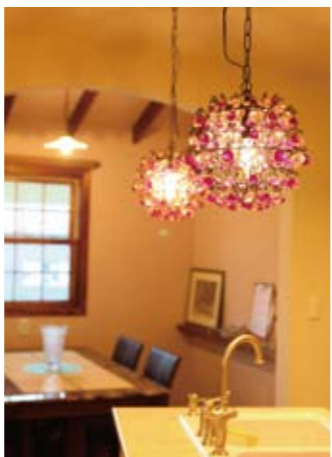

生活するなかでモノが増えていく。家が暮らしになじんでいく。そういう心地良さがある

蛇口もシンクも自分で考えて選んだものに。だからお気に入りの雑貨との調和もピッタリ

ライフスタイルを考えて、心から楽しめるプライベート空間を。話し合っ実現していける

照明ひとつにもこだわって。気持ちを弾ませて、遊び心を盛り込んだ家づくりを楽しもう

自分が暮らす家だから、思い切り主張していい。誰にも似ていないオンリーワンを実現できる

## 誰とも似てない「自分らしさ」をずっと楽しめる雑貨が似合う家

ビスコッティハウスは、雑貨が似合う家。照明やドアノブなども、お気に入りの雑貨を選ぶように、好みのパーツを選んで組み合わせる。ヨーロッパアンティークを基本に、エイジング加工を施した屋根瓦や壁、収納と、家の中も外も自分らしく。楽しみながらこだわりをカタチにしていく。基本的な3タイプの仕様から選んでも、できあがりには「自分らしさ」にあふれた個性的な家に。