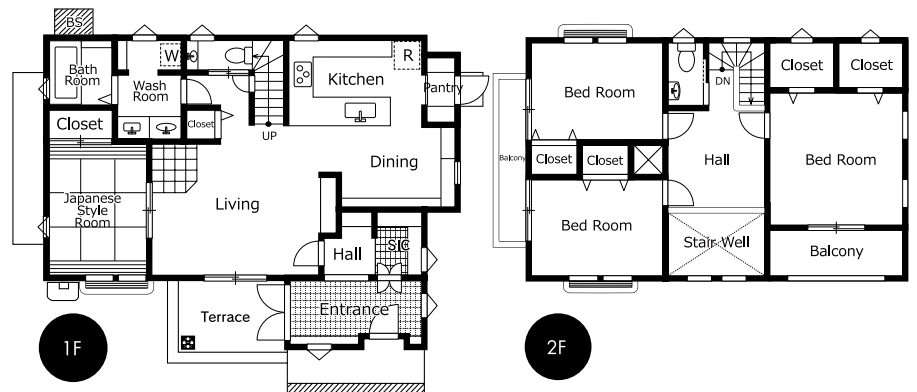

アイボリーの薪ストーブが穏やかな印象のリビングルーム。開放感のある吹き抜けからは、2階にいる子供の様子も伝わってくる

QR

可愛いだけじゃない。暮らしやすさと心地良さを約束する雑貨が似合う家

00

フルオーダーのオリジナルキッチン。照明にまで気を配った上質な造作。キッチンに立つと、DKすべてを見渡せる

アイボリーの薪ストーブが、雑貨が似合う空間をより引き立てるこの家には、心地よく暮らすためのアイデアが満載。通気に着目した、自然エネルギーによる、夏は涼しく冬は暖かい室内環境を実現する通気断熱WB工法と、地震に強いダイライト工法を基本に、台所に立つてもリビングなどを見渡せる間取りに配慮。玄関からは見えない位置にダイニングをレイアウトすることで、急な来客でも安心。さらに、和室を一段上げることで、リビングのソファに腰を下ろすと視線が同じ、という気配りも。

作り付けのペットケージ、雑貨を飾れるニッチや飾り棚といった、暮らしを豊かに彩る演出にも十分に配慮しつつ、可愛く、楽しく、そして機能面のすべてにおいてバランスのとれた心地良い住まいが提案されている。

雑誌や映画で見たような、外国の素敵な家が自邸に！ライトアップによって、夕景に浮かび上がるシルエットが美しい

DATA

延床面積/126.74㎡ 1階:73.74㎡ 2階:52.99㎡ 設計・施工/株式会社ディーワイプラン TEL/0120-46-0075