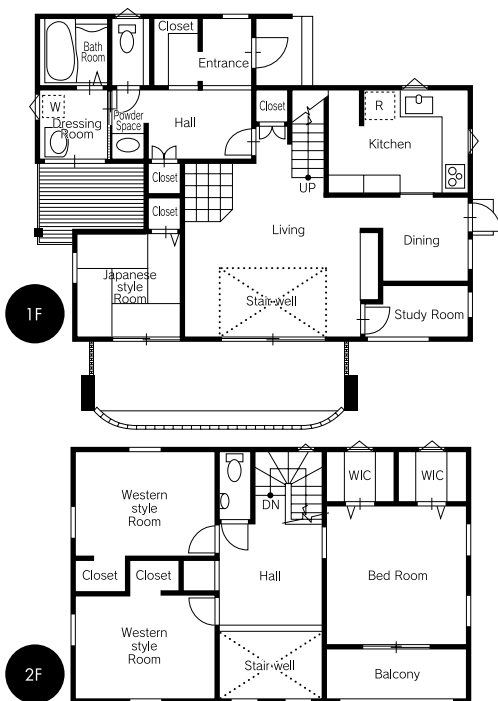

AUGMENTED REALITY

下の写真にスマホをかざすと動画が見られます

AR

00

薪ストーブのある 山荘風のロハスな洋館

オーダーのアイアン手すりやシャンデリアが効果的なアクセント。通気断熱WB工法で、薪ストーブ一台で1階も2階も暖まる

QR

ロハスな暖房器具として、薪ストーブの良さが見直されている。三角屋根が欧州の邸宅を思わせる写真の住まいは、リビングに念願の薪ストーブを。白い壁に煉瓦とタークトーンの梁が山荘風の趣を添えて、薪ストーブでくつろぐひと時をより一層心地よいものにしてくれる。リビングと隣接する和室もどこか懐かしい古民家を思わせ、洋間としつくりと溶け合い、心地良いハイモニーを奏でている。

リビングとダイニング&キッチンを分けるのは欧米によくみられるスタイル。リビングに完全な寛ぎを。そして、料理に集中したい方から意外と支持の多い間取りでもある。是非、ご参考に。

深い軒と、三角屋根が欧州の邸宅を思わせる。広々とゆとりある造りだが、天然素材の醸し出す風合いによって威圧感のないやさしい表情が演出されている

施主様が好みで選んだタイルをちりばめたオーダー洗面は、鏡のフレームや木製扉を白で統一。清楚でエレガントなイメージに

暖めるだけではなくインテリアとしても絵になる薪ストーブは、まさにリビングの隠れた主役

DATA

家族構成/夫婦 延床面積/124.90㎡ 1階:72.03㎡ 2階:52.90㎡
設計・施工/設計・施工/ビスコッティハウス 株式会社ティーワイプラン TEL/027-370-0081

この会社の紹介ページを見る▶P00